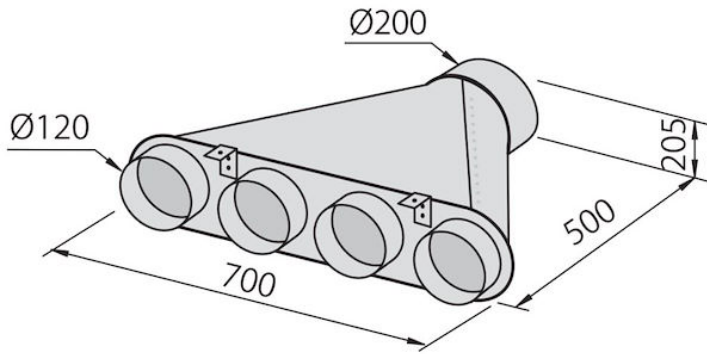

可连接4条管的歧管

配件和备件

代码: 2525 000

细节

配件

抽油烟机配件